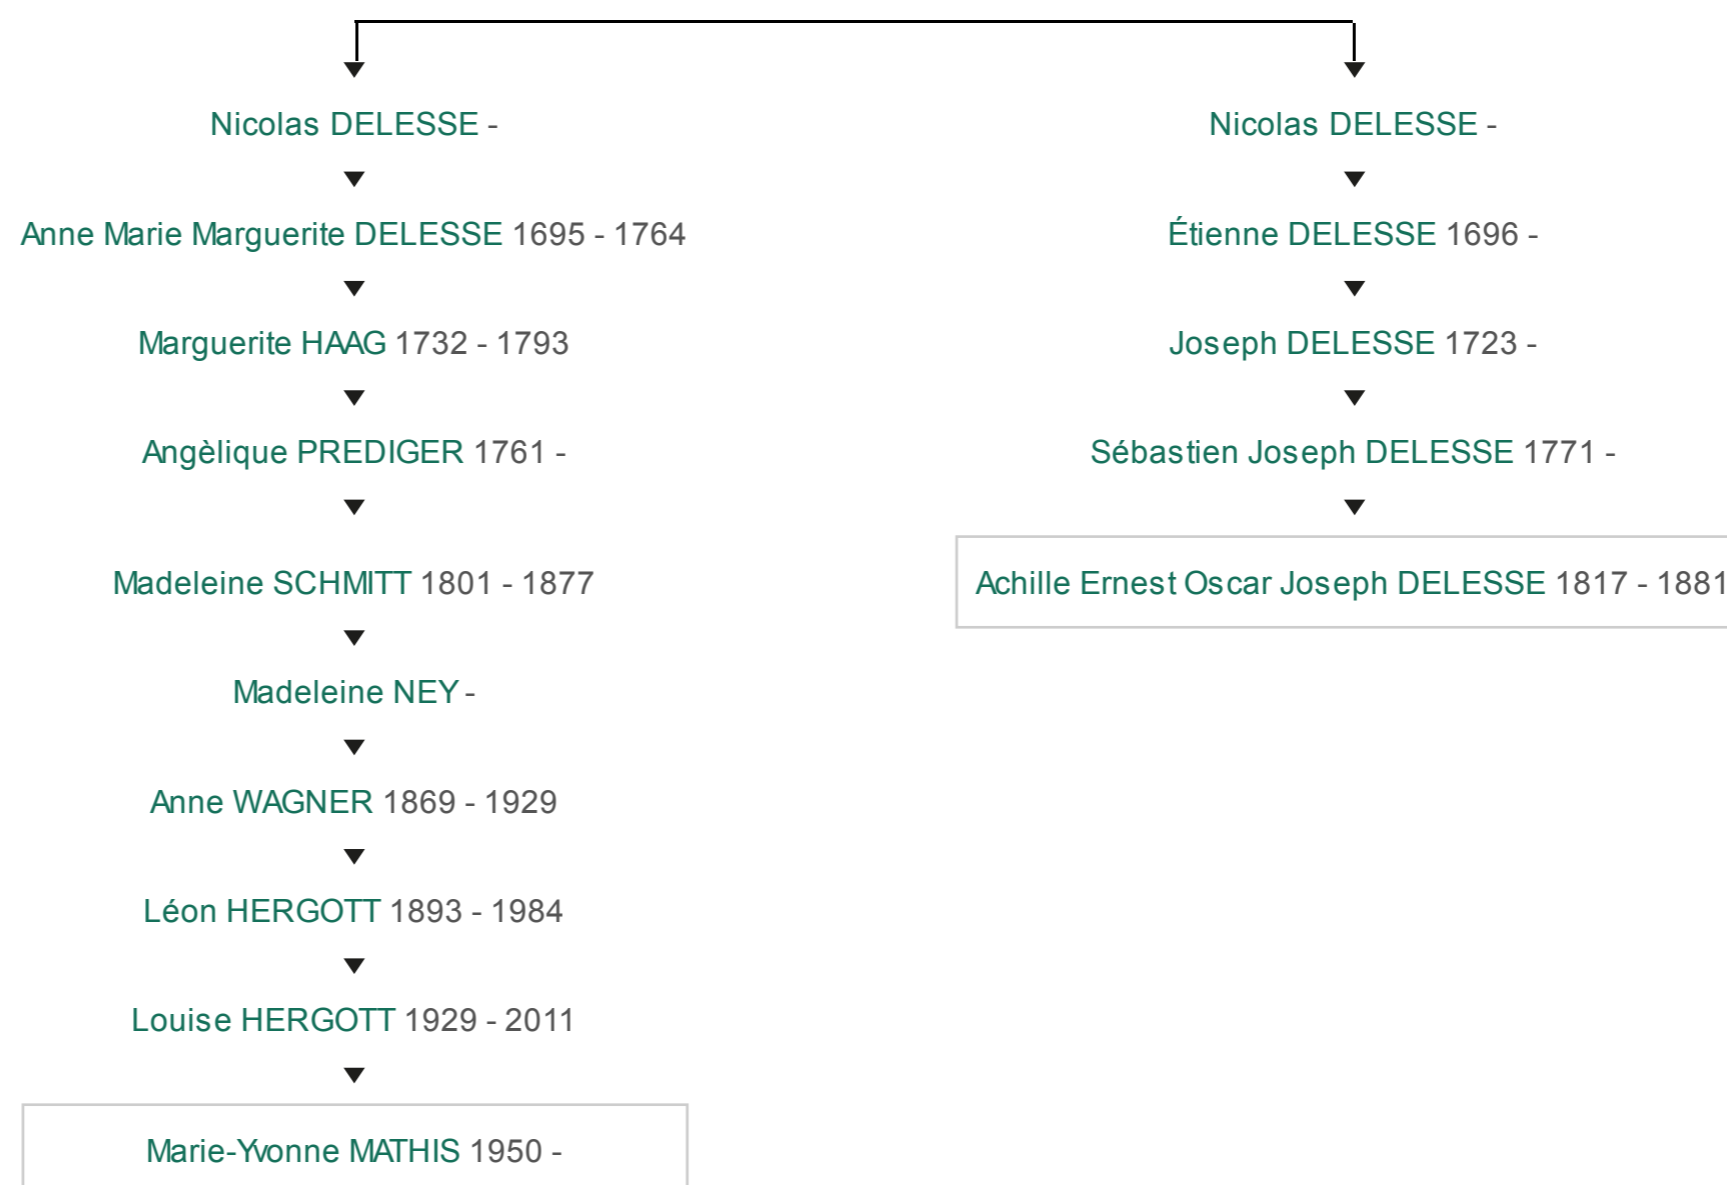

Nicolas DELESSE

Vos informations sur Nicolas DELESSE

Sosa : 894

- Fils de Etienne DELESSE & ?? JOLIVAUX
- Naissance : Freyming-Merlebach, 57800
- Conjoint(e) de Anne DAUBIGNY à ?? le ??
- Décès : Freyming-Merlebach, 57800

[Voir la fiche](#)

Cousinages avec une célébrité

Ancêtre commun :

■ Nicolas DELESSE

Conjoint : Anne DAUBIGNY

Période : 1646 - 1646

Achille DELESSE

Naissance : 03/02/1817 Décès : 24/03/1881

Géologue et minéralogiste français

L'arbre ci-dessous présente votre cousinage potentiel avec **Achille Ernest Oscar Joseph DELESSE**. Nous vous invitons à vérifier les informations en accédant à l'arbre sur lequel la généalogie de cette célébrité est hébergée.